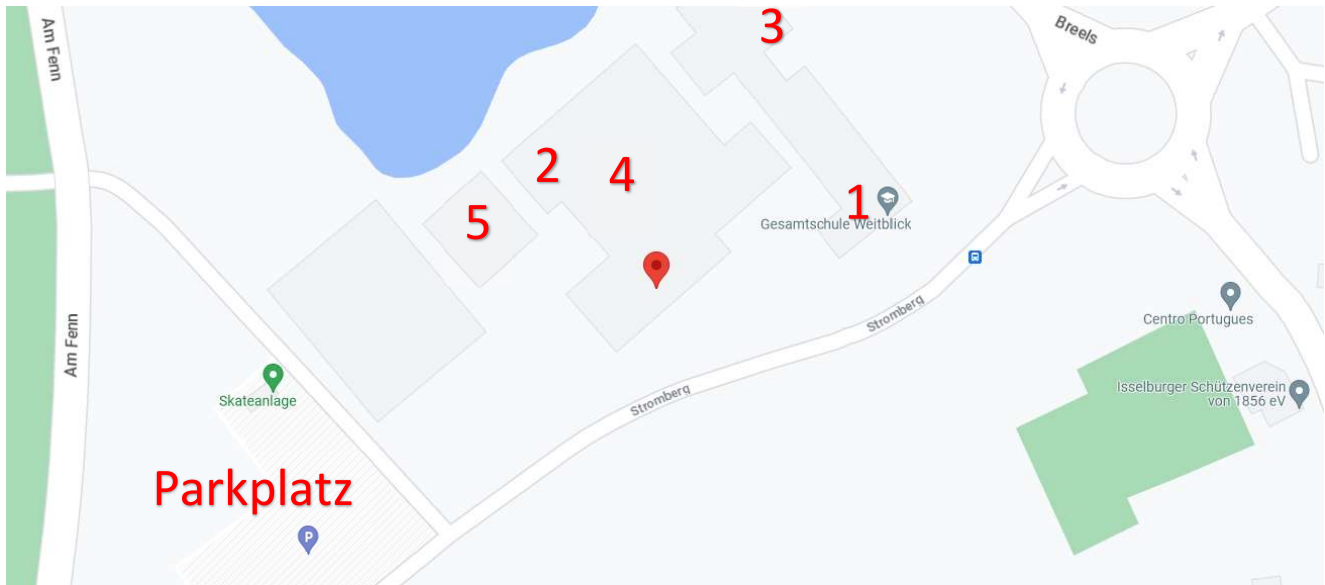

# Anfahrt Veranstaltungsräume VHS Isselburg

## Stromberg 2, 46419 Isselburg

- 1: Gymnastikraum      R. 3.1.7
- Sprachenraum      R. 3.1.5
- 2: Schulküche
- 3: Nähraum
- 4: PZ
- 5: Mensagebäude

# Neue Räume VHS Isselburg

1: Gymnastikraum R. 3.1.7

Sprachenraum R. 3.1.5

Eingang

3: Nähraum R.

Eingang

Dem Gang nach links folgen. Der Raum ist im OG hier: